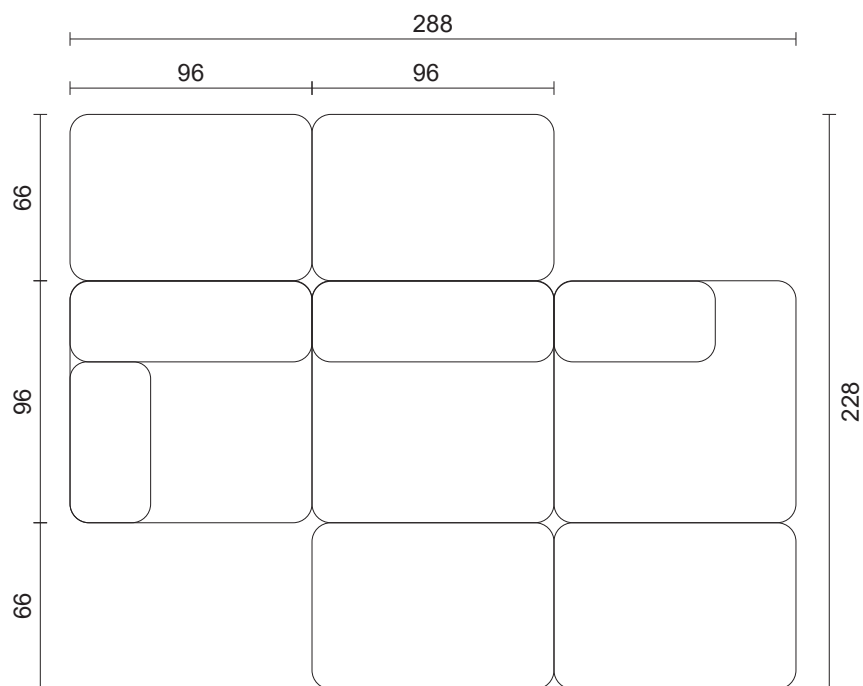

Divano mod. Camaleonda - B&B - SCHEDA TECNICA

Scala 1:30

Tessuto Enia 400

Pelle Gamma 410